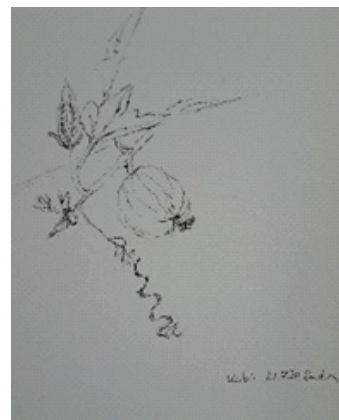

6

Sandra Herbener
Kürbisgewächs
Fineliner auf Papier

15 €